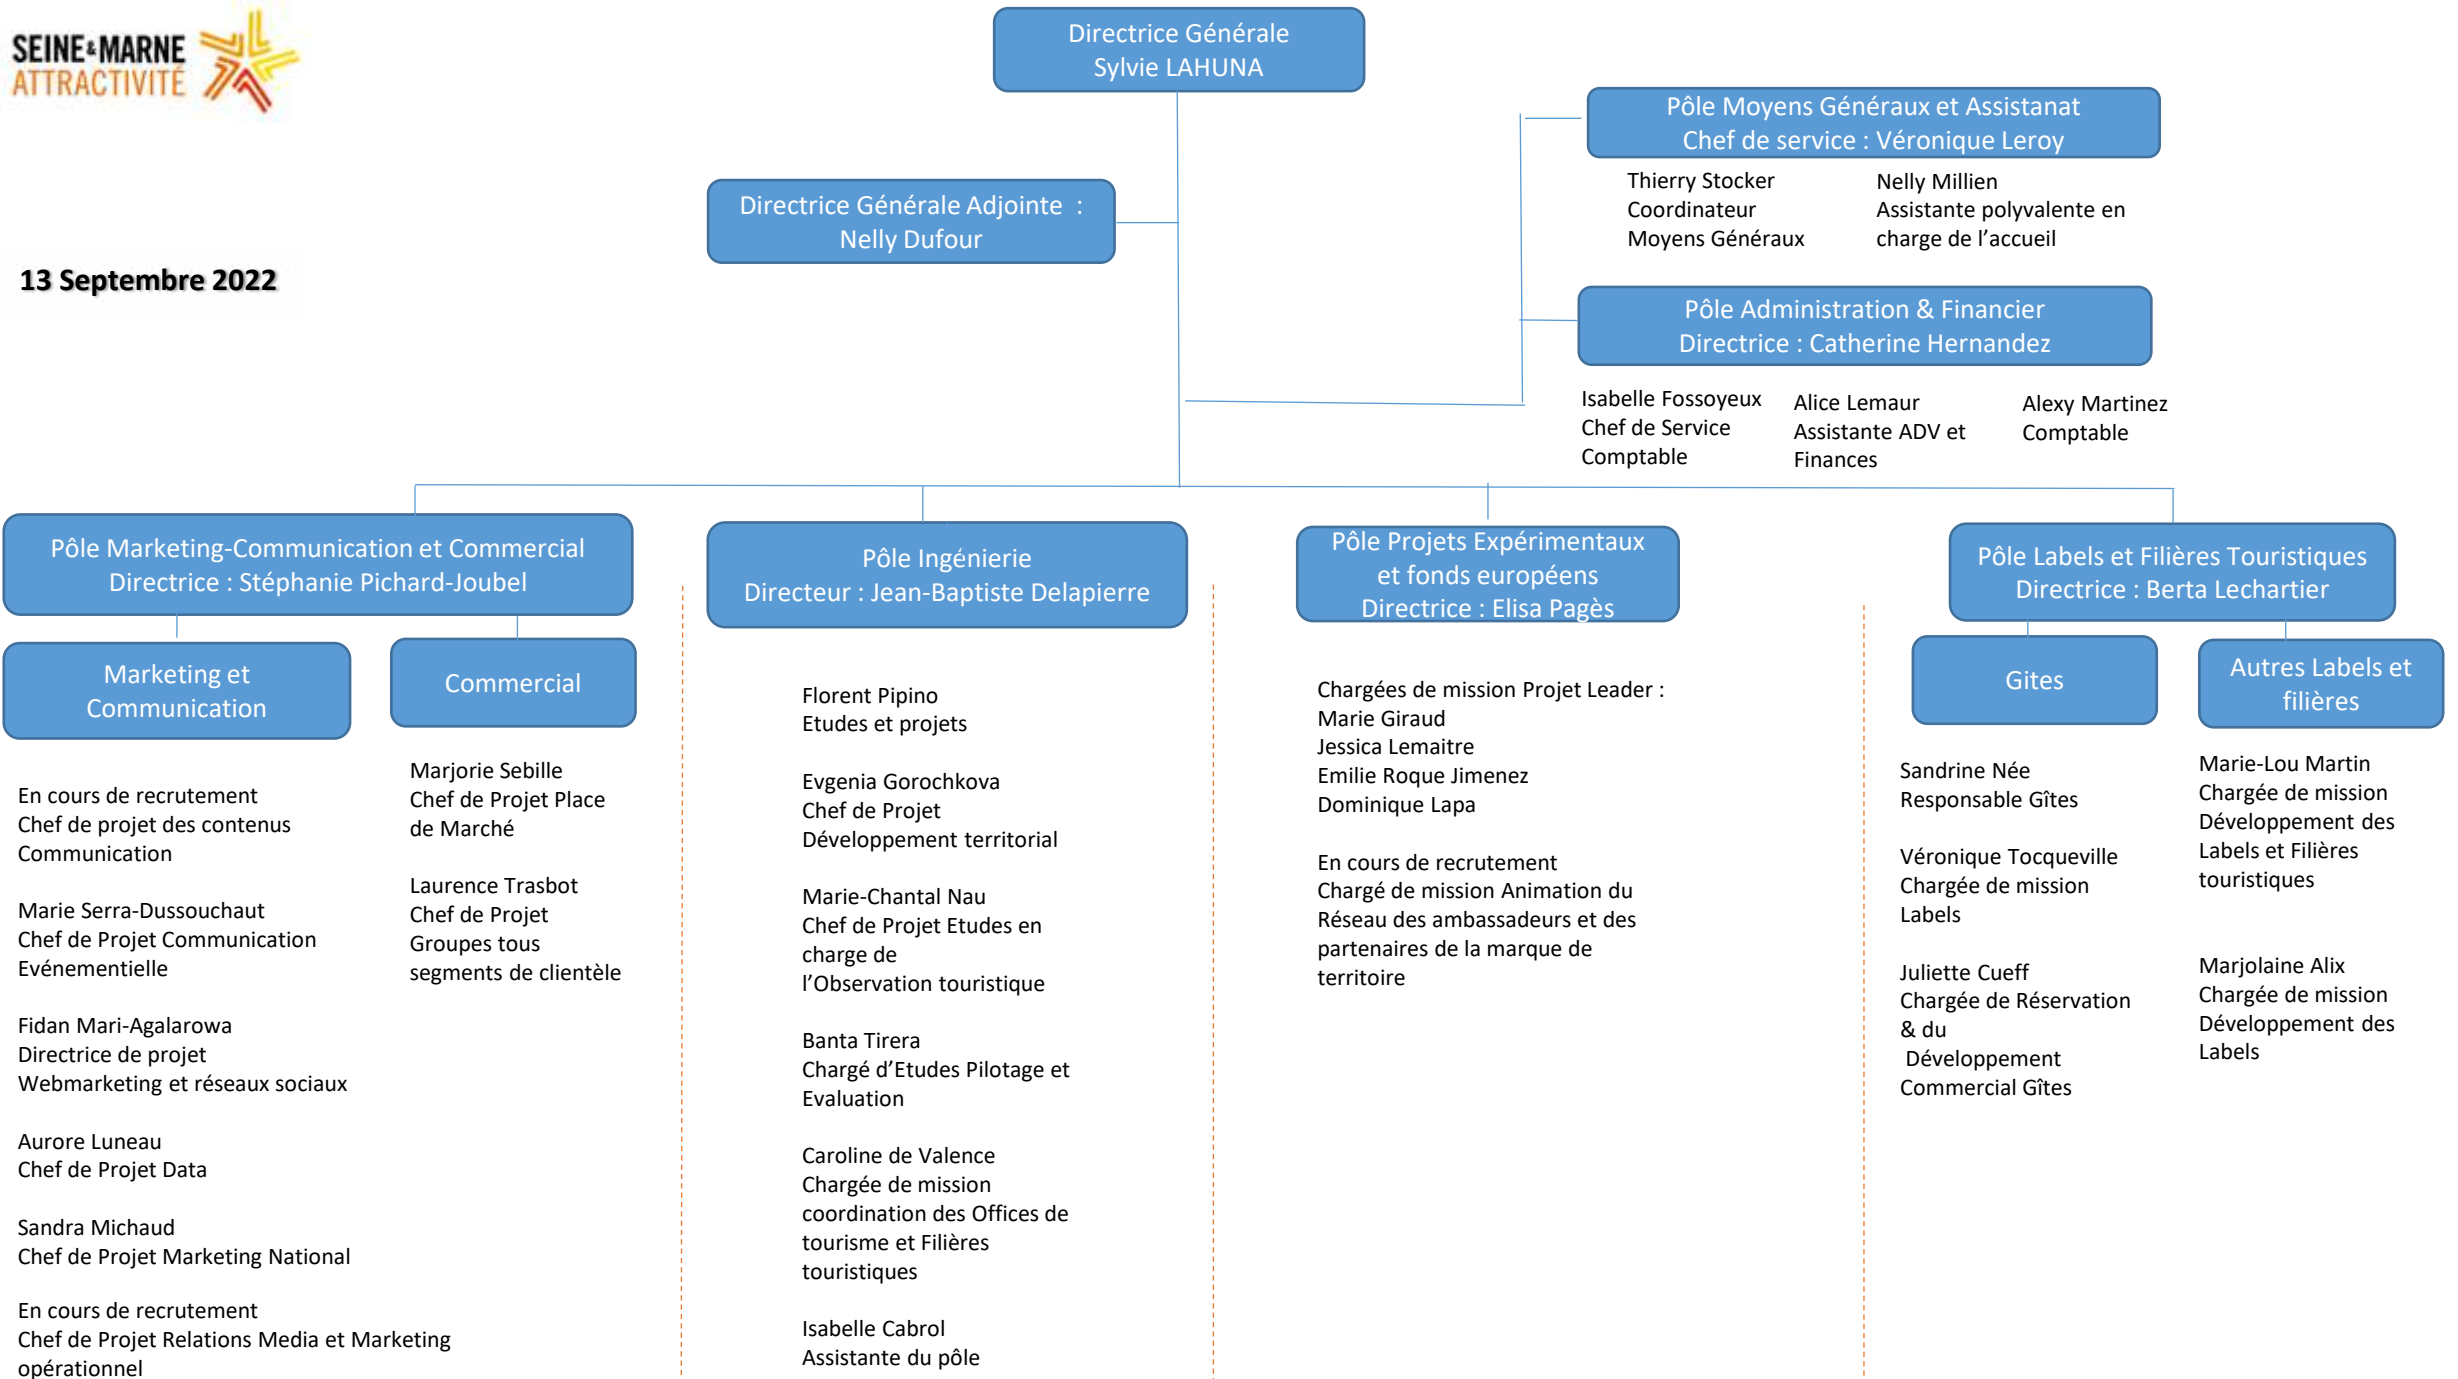

**13 Septembre 2022**

Directrice Générale  
Sylvie LAHUNA

Directrice Générale Adjointe :  
Nelly Dufour

Pôle Moyens Généraux et Assistanat  
Chef de service : Véronique Leroy

Thierry Stocker  
Coordinateur  
Moyens Généraux

Nelly Millien  
Assistante polyvalente en  
charge de l'accueil

Pôle Administration & Financier  
Directrice : Catherine Hernandez

Isabelle Fossoyeux  
Chef de Service  
Comptable

Alice Lemaur  
Assistante ADV et  
Finances