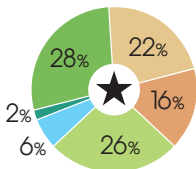

HÔTELLERIE DE PLEIN AIR représentant 7 366 emplacements

- 1 étoile
- 2 étoiles
- 3 étoiles
- 4 étoiles
- 5 étoiles
- Non classés

Sources INSEE - Gîtes de France®