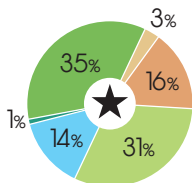

GÎTES DE FRANCE®

CHAMBRES D'HÔTES GÎTES DE FRANCE®

- 1 épi
- 2 épis
- 3 épis
- 4 épis
- 5 épis
- En cours de classement

OFFRE PAR CATÉGORIES D'ÉTOILES en Seine-et-Marne

OFFRE HÔTELIÈRE représentant 15 187 chambres