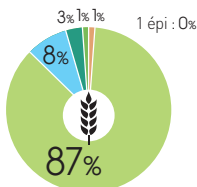

Autres hébergements collectifs :

- **20** Résidences de Tourisme ● **1** Village Vacances
 ● **4** Centres internationaux de séjour

Chambres, appartements, dortoirs, représentant 14 132 places/lit.

OFFRE PAR CATÉGORIES D'ÉPIS en Seine-et-Marne

GÎTES DE FRANCE®

CHAMBRES D'HÔTES GÎTES DE FRANCE®

- 1 épi
- 2 épis
- 3 épis
- 4 épis
- 5 épis
- En cours de classement

OFFRE PAR CATÉGORIES D'ÉTOILES en Seine-et-Marne

OFFRE HÔTELIÈRE représentant 15 187 chambres